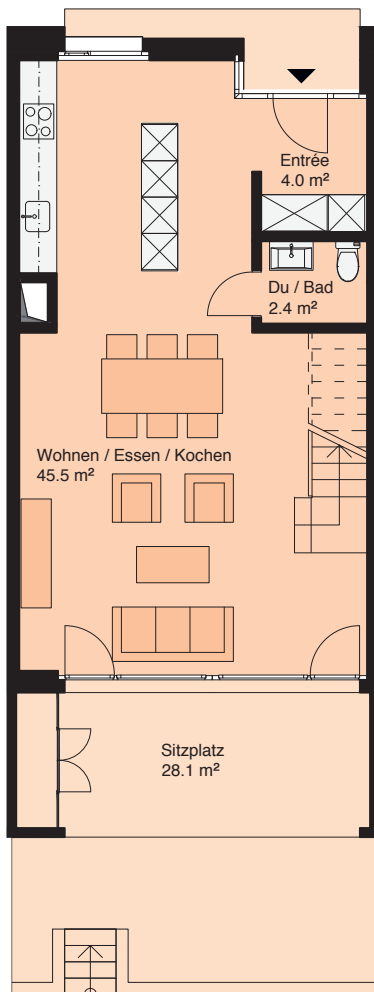

KWC-Gasse 12b

## 5.5 Zimmer

|             |                      |
|-------------|----------------------|
| Ref.-Nr.    | Wohnfl.              |
| 123.07.0001 | 159.6 m <sup>2</sup> |

Alle Angaben, Pläne, Zeichnungen usw. sind unverbindlich. Änderungen bleiben bis Bauvollendung vorbehalten.

Erdgeschoss

1. Obergeschoss

Dachgeschoss