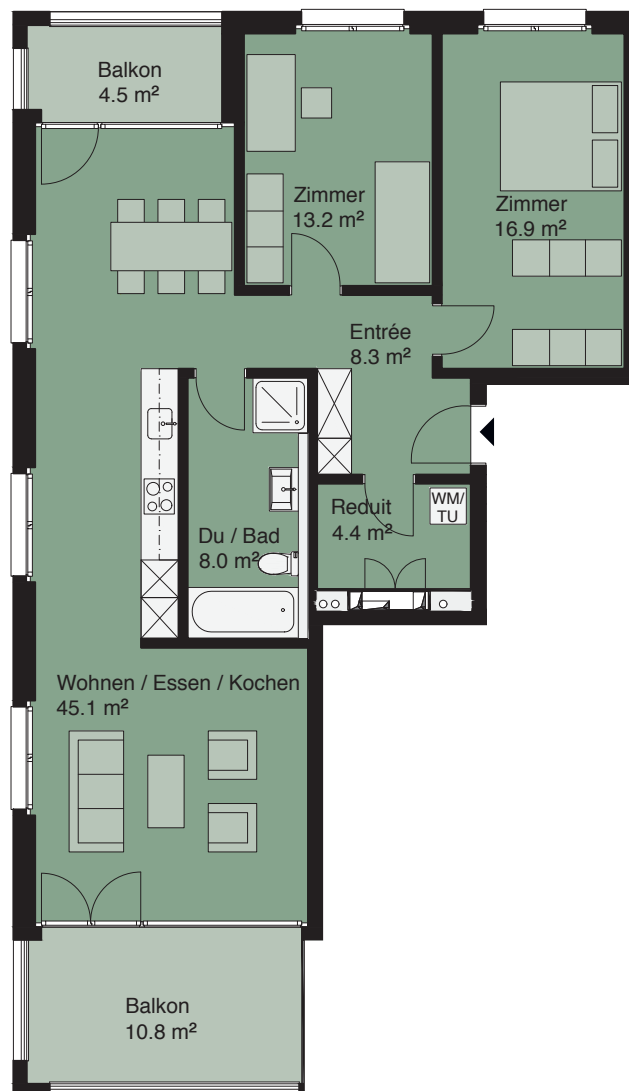

# KWC QUARTIER

Zentral. Lebendig. Erfrischend.

KWC-Gasse 2a

## 3.5 Zimmer

| Ref.-Nr.    | Geschoss | Wohnfl.             |
|-------------|----------|---------------------|
| 123.02.0403 | 4.OG     | 95.9 m <sup>2</sup> |

Alle Angaben, Pläne, Zeichnungen usw. sind unverbindlich. Änderungen bleiben bis Bauvollendung vorbehalten.

1 m | 1 | 2 | 3 | 4 | 5