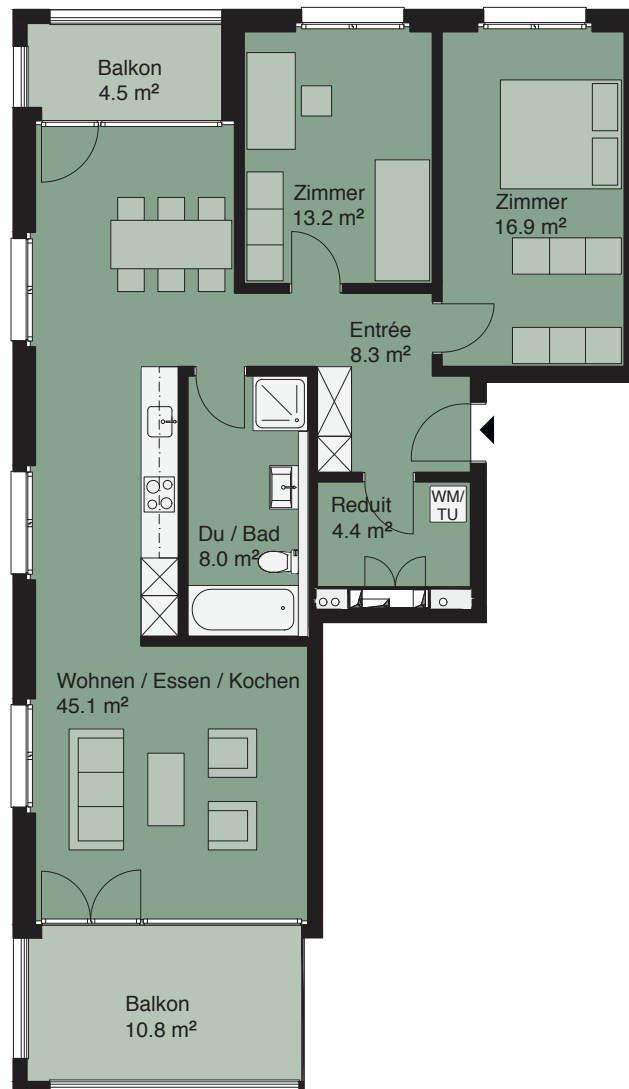

# KWC QUARTIER

Zentral. Lebendig. Erfrischend.

KWC-Gasse 2a

## 3.5 Zimmer

Ref.-Nr.	Geschoss	Wohnfl.
123.02.0303	3. OG	95.9 m <sup>2</sup>

Alle Angaben, Pläne, Zeichnungen usw. sind unverbindlich. Änderungen bleiben bis Bauvollendung vorbehalten.

1 m | 1 | 2 | 3 | 4 | 5