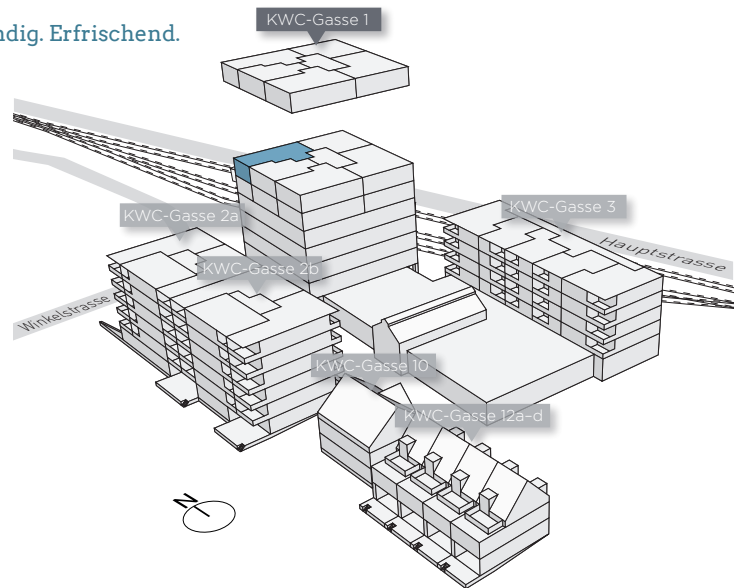

# KWC QUARTIER

Zentral. Lebendig. Erfrischend.

KWC-Gasse 1

## 2.5 Zimmer

Ref.-Nr.	Geschoss	Wohnfl.
123.01.0605	6. OG	92.9 m <sup>2</sup>

Alle Angaben, Pläne, Zeichnungen usw. sind unverbindlich. Änderungen bleiben bis Bauvollendung vorbehalten.