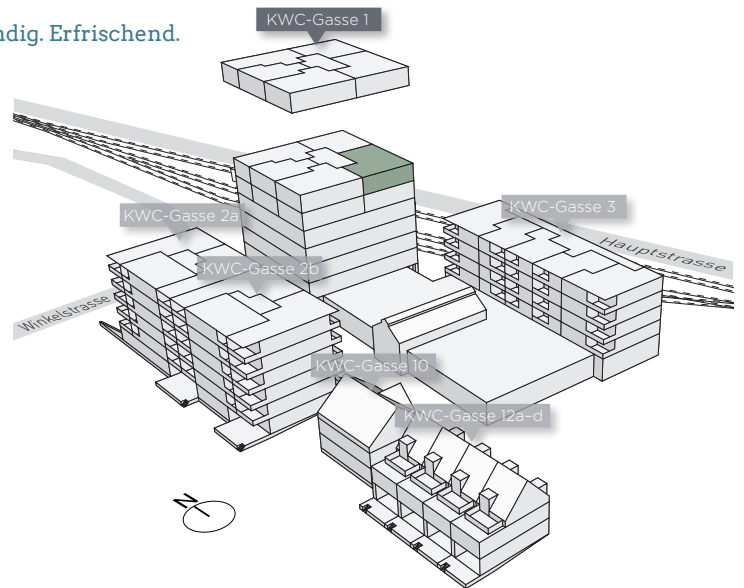

KWC QUARTIER

Zentral. Lebendig. Erfrischend.

KWC-Gasse 1

3.5 Zimmer

Ref.-Nr.	Geschoss	Wohnfl.
123.01.0602	6. OG	117.2 m ²

Alle Angaben, Pläne, Zeichnungen usw. sind unverbindlich. Änderungen bleiben bis Bauvollendung vorbehalten.

1 m | 1 | 2 | 3 | 4 | 5