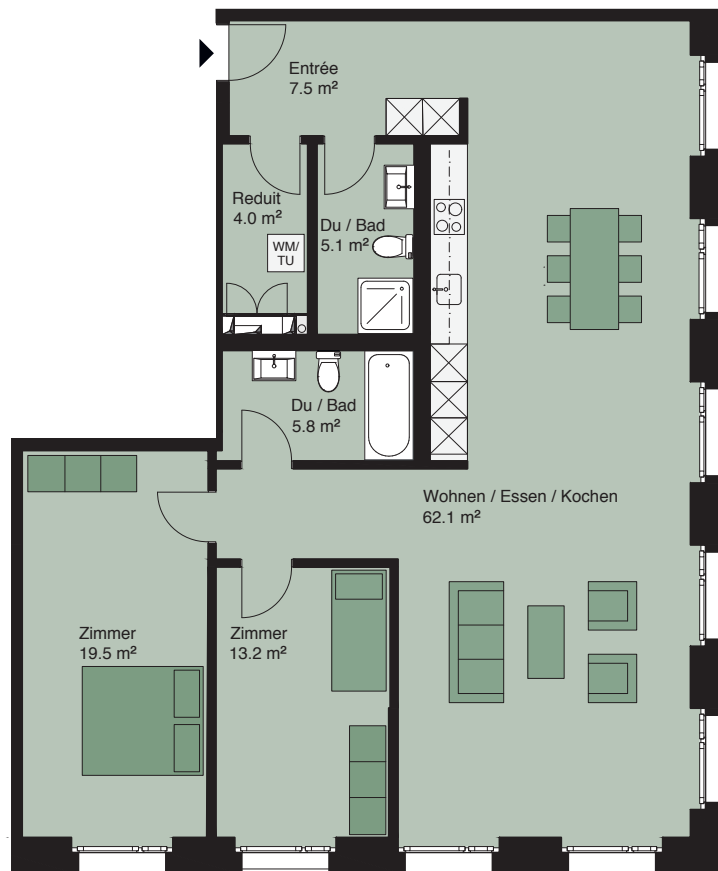

KWC QUARTIER

Zentral. Lebendig. Erfrischend.

KWC-Gasse 1

3.5 Zimmer

Ref.-Nr.	Geschoss	Wohnfl.
123.01.0602	6. OG	117.2 m ²

Alle Angaben, Pläne, Zeichnungen usw. sind unverbindlich. Änderungen bleiben bis Bauvollendung vorbehalten.

1 m | 1 | 2 | 3 | 4 | 5