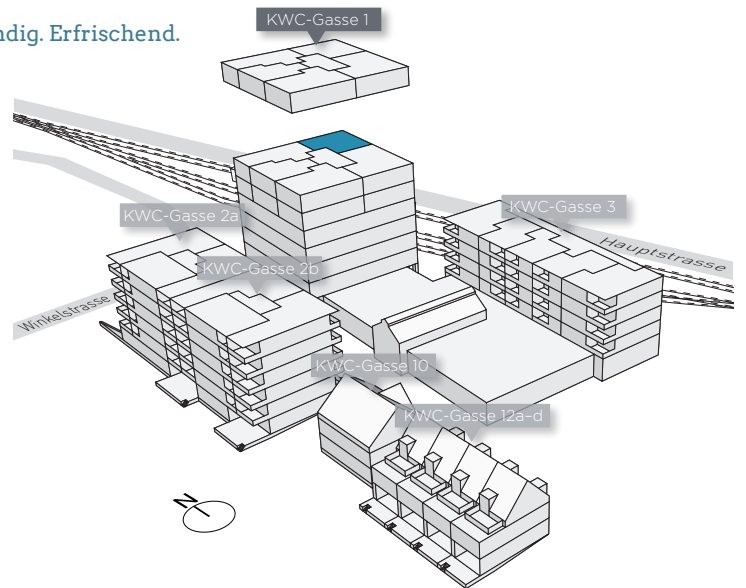

KWC QUARTIER

Zentral. Lebendig. Erfrischend.

KWC-Gasse 1

2.5 Zimmer

Ref.-Nr.	Geschoss	Wohnfl.
123.01.0601	6. OG	94.7 m ²

Alle Angaben, Pläne, Zeichnungen usw. sind unverbindlich. Änderungen bleiben bis Bauvollendung vorbehalten.