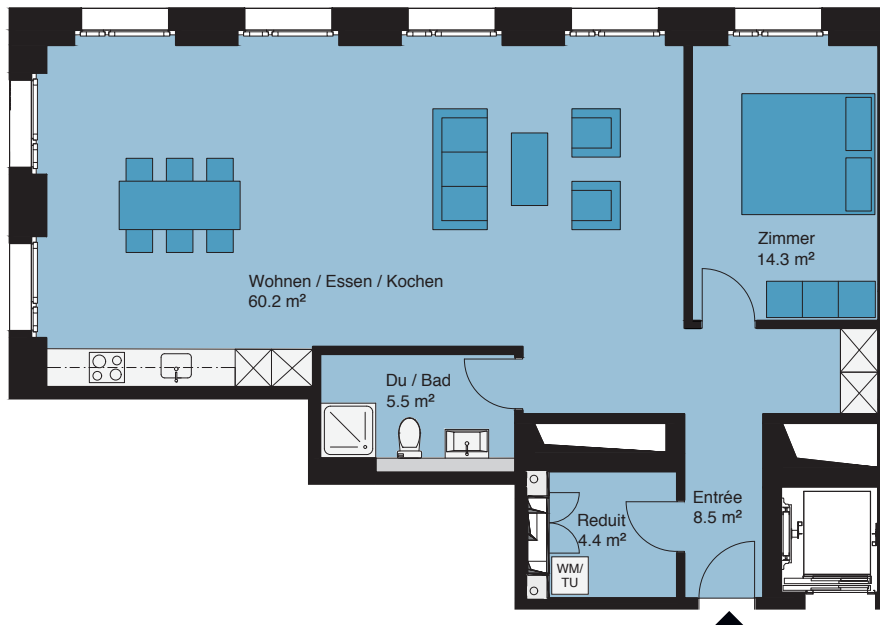

KWC QUARTIER

Zentral. Lebendig. Erfrischend.

KWC-Gasse 1

2.5 Zimmer

Ref.-Nr.	Geschoss	Wohnfl.
123.01.0505	5. OG	92.9 m ²

Alle Angaben, Pläne, Zeichnungen usw. sind unverbindlich. Änderungen bleiben bis Bauvollendung vorbehalten.

| m | 1 | 2 | 3 | 4 | 5