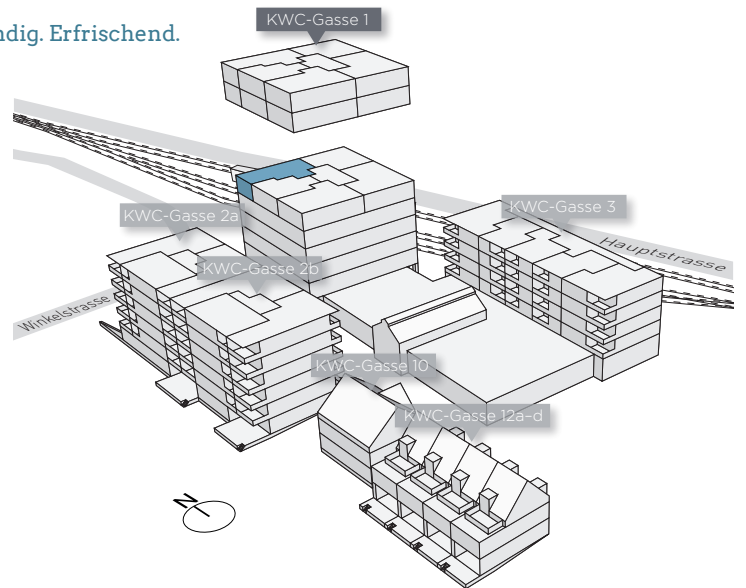

KWC QUARTIER

Zentral. Lebendig. Erfrischend.

KWC-Gasse 1

2.5 Zimmer

Ref.-Nr.	Geschoss	Wohnfl.
123.01.0505	5. OG	92.9 m ²

Alle Angaben, Pläne, Zeichnungen usw. sind unverbindlich. Änderungen bleiben bis Bauvollendung vorbehalten.

| m | 1 | 2 | 3 | 4 | 5