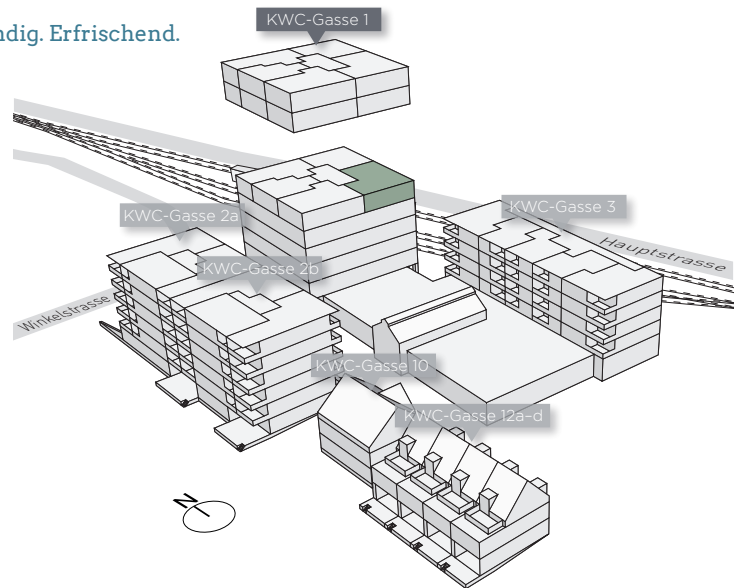

KWC QUARTIER

Zentral. Lebendig. Erfrischend.

KWC-Gasse 1

3.5 Zimmer

Ref.-Nr.	Geschoss	Wohnfl.
123.01.0502	5. OG	117.2 m ²

Alle Angaben, Pläne, Zeichnungen usw. sind unverbindlich. Änderungen bleiben bis Bauvollendung vorbehalten.